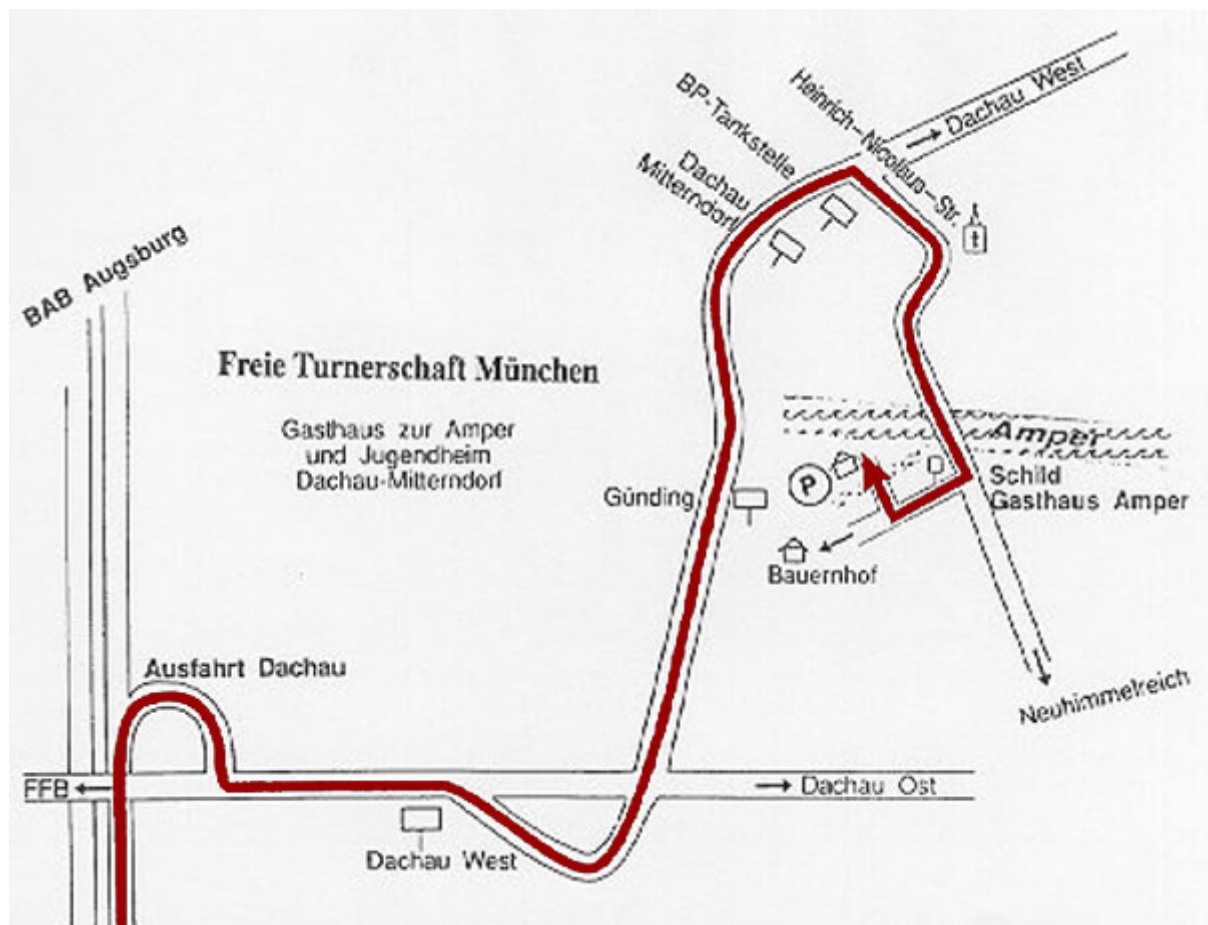

Anfahrtsskizze und Preisliste für unser Jugendheim in Dachau-Mitterndorf

Übernachtung für Jugendgruppen

Jugendliche	€3,-- (Mitglied)	€4,-- (Nichtmitglied)
Erwachsene	€6,-- (Mitglied)	€8,-- (Nichtmitglied)
Mindestgebühr	€50,--	