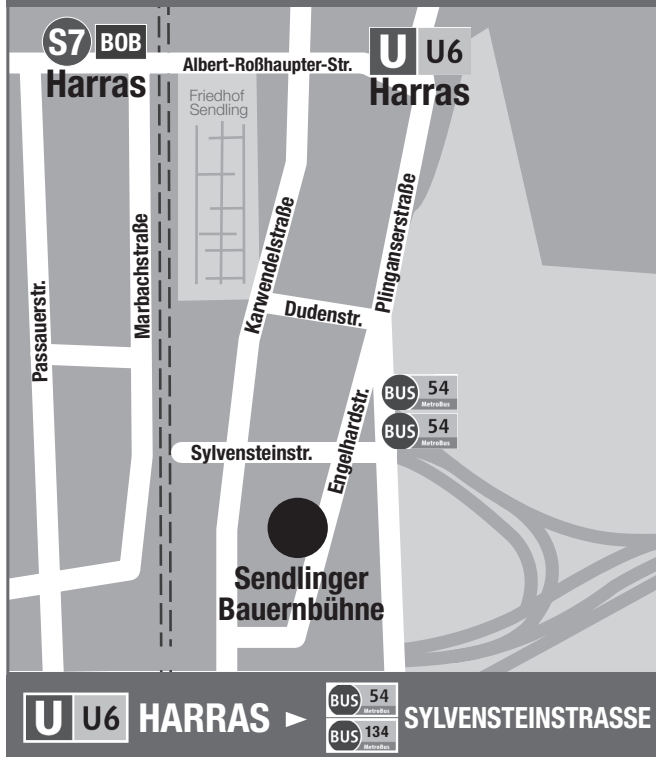

WWW.FTM-SUED.DE

SO KÖNNEN SIE UNS ERREICHEN

Engelhardstr. 26-28

Die Sendlinger Bauernbühne

Theatergruppe der FTM Süd

lädt Sie ♥-lich zum
neuen Theaterstück ein

Ammersee- Piranhas

Komödie in drei Akten
von Andreas Keßner

Freie Turnerschaft München-Süd e.V.
Engelhardstr. 26-28 · 81369 München
www.ftm-sued.de · info@ftm-sued.de

UNSERE SPIELTERMINE:

Samstag	06.04.2024	Beginn 20.00 Uhr
Sonntag	07.04.2024	Beginn 15.00 Uhr (Kaffee+Kuchen)
Samstag	13.04.2024	Beginn 20.00 Uhr
Sonntag	14.04.2024	Beginn 12.00 Uhr (Weißwurstfrühstück)
Freitag	19.04.2024	Beginn 20.00 Uhr
Samstag	20.04.2024	Beginn 20.00 Uhr